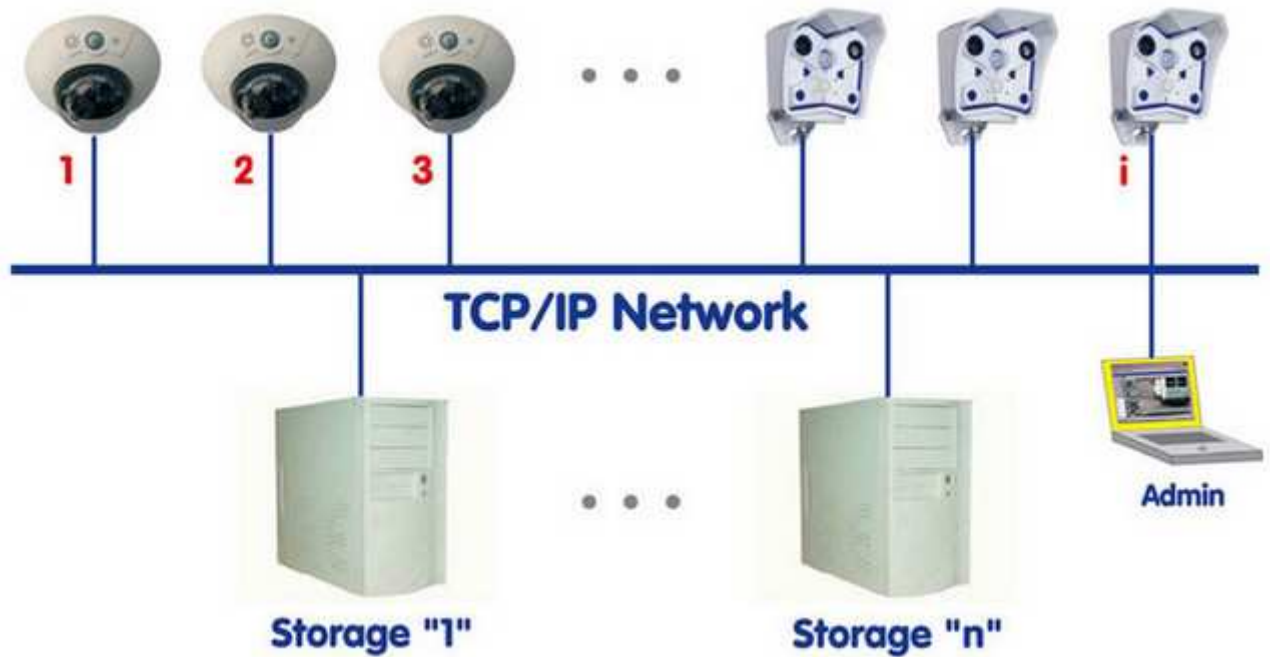

## Escalabilidad ilimitada y alto retorno de la inversión

La arquitectura del sistema MOBOTIX permite a los usuarios añadir cámaras y dispositivos de almacenamiento en cualquier momento, inclusive en funcionamiento. También es posible cambiar la resolución o el tamaño de la memoria cíclica de almacenamiento de forma individual para cada cámara mientras el sistema está funcionando. Esto asegura una rentabilidad de la inversión a largo plazo.

## Funciones adicionales y otros extras incluidos

Están incluidos soporte de audio, lente, soporte de pared, carcasa impermeable (-30° a +60°C); para ciertos modelos están disponibles micrófono y auriculares.