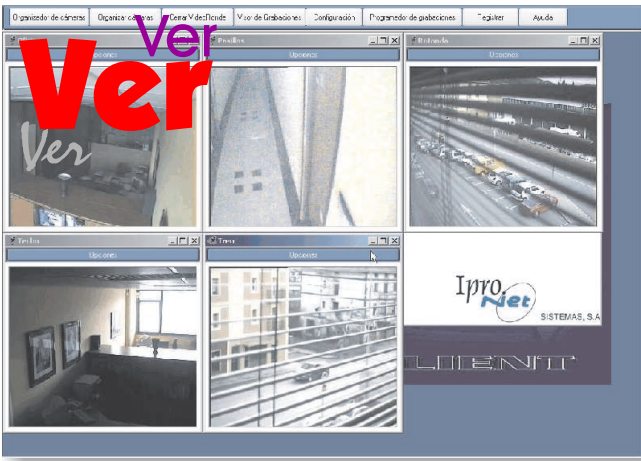

Este producto le permitirá ver imágenes de la cámara, esté donde esté, a través de la línea telefónica, Internet, ADSL...

Ver y grabar

Ver y grabar

Además, podrá grabar en su PC esas imágenes, e incluso, programar grabaciones a realizar de manera automática, por control de movimiento o cambio de imagen...

Alarma Alarma

El pack proporciona el más completo sistema de alarma, ya que aporta imágenes de los sucesos, algo totalmente novedoso.

Cada alarma es documentada con sus propias imágenes y las reacciones programadas por el usuario: encender una luz, llamara a un determinado número de teléfono, mover la cámara -en caso de cámaras PTZ- a una posición determinada...

Distribuido por:

Ver y actuar

Ver y actuar

Controlar semáforos, accesos de personal, franquear el paso al servicio doméstico, a los empleados, a jardinero... ¡desde la oficina! ¡Y viendo lo que sucede, en directo!

Ideal como:

- Sistema de vigilancia en Farmacias, Gasolineras..
- Sistema de alarma con imágenes
- Control de accesos, con imágenes del vehículo o visitante...
- Control remoto de maquinaria, depósitos, temperatura...
- Automatización de procesos

Premio

"CINTEX 2002"

Premio

"Sustatu Bideberri 2002"