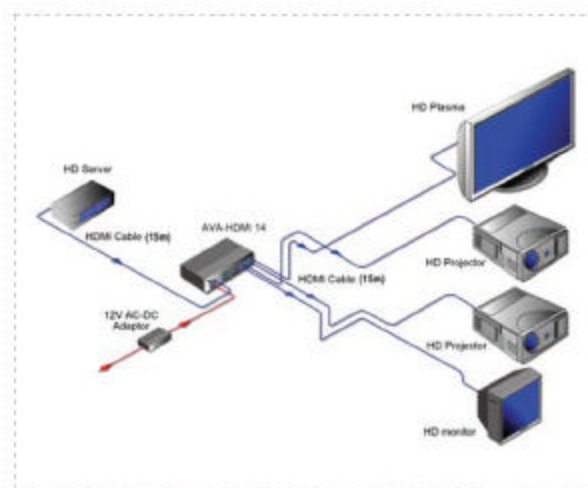

AVA- HDMI 14 Distribuidor amplificador HDMI

ABTUS®

Supports up to
1080p
HDCP
Compliant

DESCRIPCIÓN

Distribuidor de una entrada HDMI hacia 4 HDMI displays digitales con la amplificación suficiente para no tener ninguna pérdida. Soporta un amplio número de resoluciones PC y HDTV desde VGA hasta YXGA y 480p hasta 1080p.

ESPECIFICACIONES

Video input	1,2 v p- p
DDC INPUT	5 v p-p
Range	1920*1200, A1080p
Input/output	19pin HDMI
Audio output	TOSLINK
Consumición	12w (máx)
Power	12V DC

Amplifica hasta una longitud de 15 metros tanto de entrada como de salida.