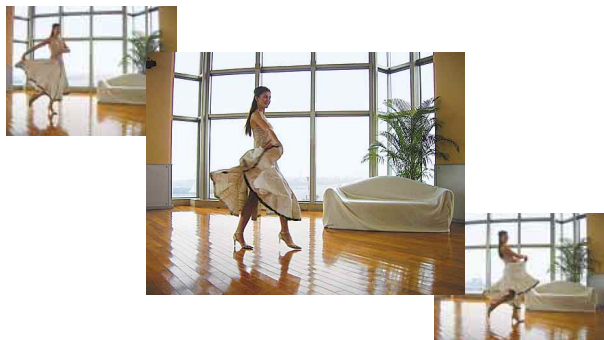

Porque tu mundo nunca está quieto

El disparo continuo te permite disparar a 2,5 fotogramas por segundo* para captar toda la acción y espontaneidad del momento. (*Hasta 3 imágenes; Modo de imagen: High)