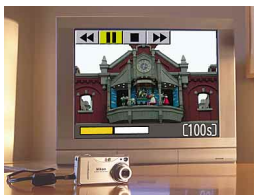

El poder de tu voz

Graba hasta 5 horas* de sonido y reproducélas en el altavoz que la cámara lleva incorporado. También puedes grabar memorias de voz de hasta 20 segundos para cada fotografía. Y no olvides probar el disparo activado por sonido de esta herramienta diseñada para ti. (* Con una tarjeta de memoria SD de 256MB o más)

Para disfrutar más, pon el mundo a tu gusto

Para ajustar el reloj de la cámara a la hora del lugar que estés visitando, selecciona la hora local en el mapa. Elige tu foto preferida como imagen de bienvenida y la verás cada vez que enciendas la cámara. También puedes elegir entre tres sonidos de disparo diferentes. La impresión de fecha, las opciones de reproducción para el pase de diapositivas y la posibilidad de impresión directa son otras de las prestaciones adicionales de las que podrás disfrutar.

Nikon View, un software fácil de utilizar

Nikon View es una aplicación versátil y sencilla que te permite transferir tus fotos de la cámara al ordenador, editarlas, enviarlas por correo electrónico e imprimirlas en una gran variedad de tamaños y diseños. Podrás incluso eliminar el efecto de pupilas rojas, todo de la forma más fácil y con sólo pulsar un botón.