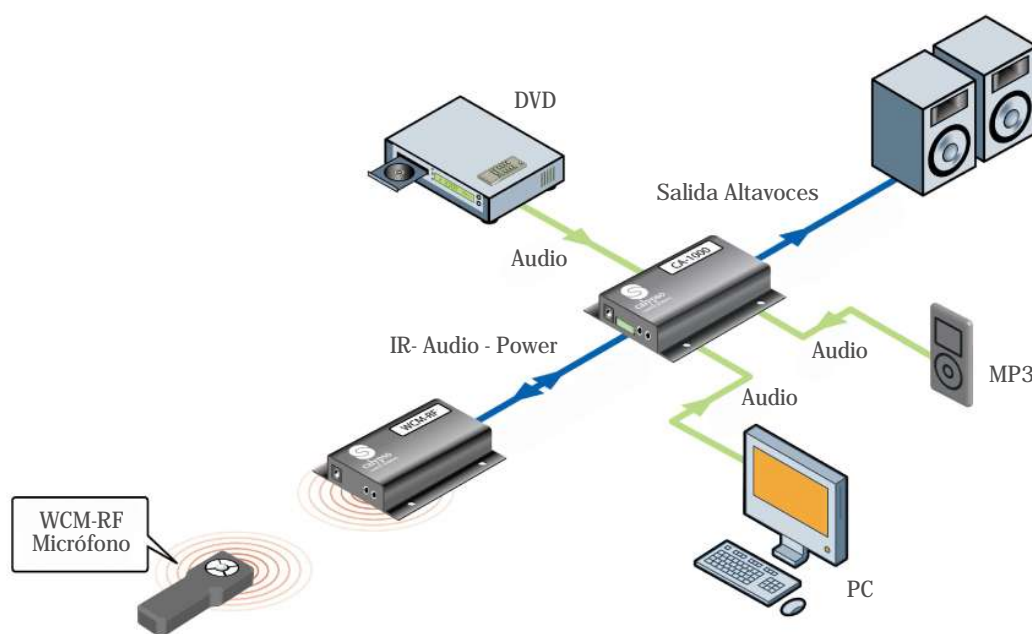

WCM-RFB (Estación Base)

La Estación Base actúa como receptor del audio del micrófono y preamplificador del audio del mismo. El audio se envía al sistema de amplificación y a los altavoces de la sala.

El sistema RF de Calypso está preparado para ser totalmente automático en la sincronización entre micrófono - estación base y elimina interferencias.

Micrófono

- Claridad de voz RF digital.
- Control IR de amplificador integrado.
- Entrada auxiliar de audio.
- Pequeñas dimensiones, ligero y con posibilidad de ser colgado en el cuello.
- Auto ahorro de energía.
- Recargable.
- 14 horas de tiempo de conversación continua.
- 4 botones de control de audio y sala.

Amplificador

- 32W.
- 4 entradas.
- Salida estéreo.
- Control serie y control IR.
- Cualquier combinación de 2 canales con micrófono.
- Auto atenuación de fuentes y microfonía.
- Presets programados por software.

Calypso también cuenta con un kit (WCM-RF kit) compuesto por:

- Micrófono WCM-RFM
- Estación Base WCM-RFB
- Amplificador CA-1000
- 2 altavoces de techo de 2 vías con 75W de potencia máxima a 8 ohmios

Kit WCM-RF