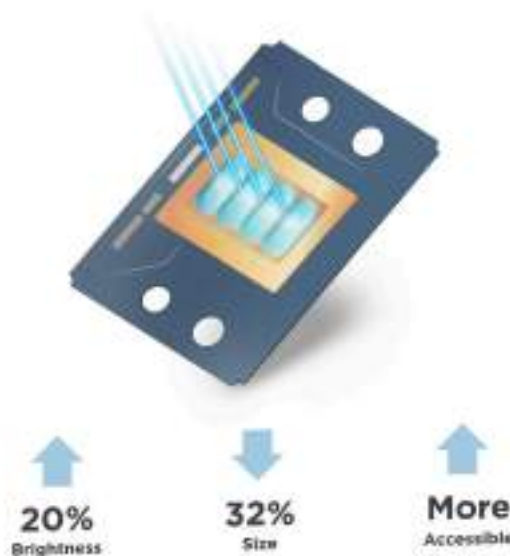

Brillante, Compacto, Resistente

El proyector LS740HD utiliza la avanzada tecnología Láser/Fósforo de 3ª generación, que aumenta el brillo en un 20% y consigue una eficiencia luminosa mejorada y al mismo tiempo es un 32% más compacto y accesible que la generación anterior. Su fuente de luz sin lámpara ofrece un encendido/apagado instantáneo y una vida útil sin mantenimiento de hasta 30.000 horas, que garantiza una calidad de imagen constante durante largos periodos de uso.

Tecnología Láser/Fósforo de 3ª Generación

Imágenes Brillantes para Espacios Grandes

Con un brillo de 5.000 lúmenes ANSI, el proyector LS740HD ofrece una proyección brillante y nítida en todas las condiciones de iluminación, ideal para auditorios, salas de reuniones, locales públicos y cualquier otro gran espacio.

5.000 lúmenes ANSI