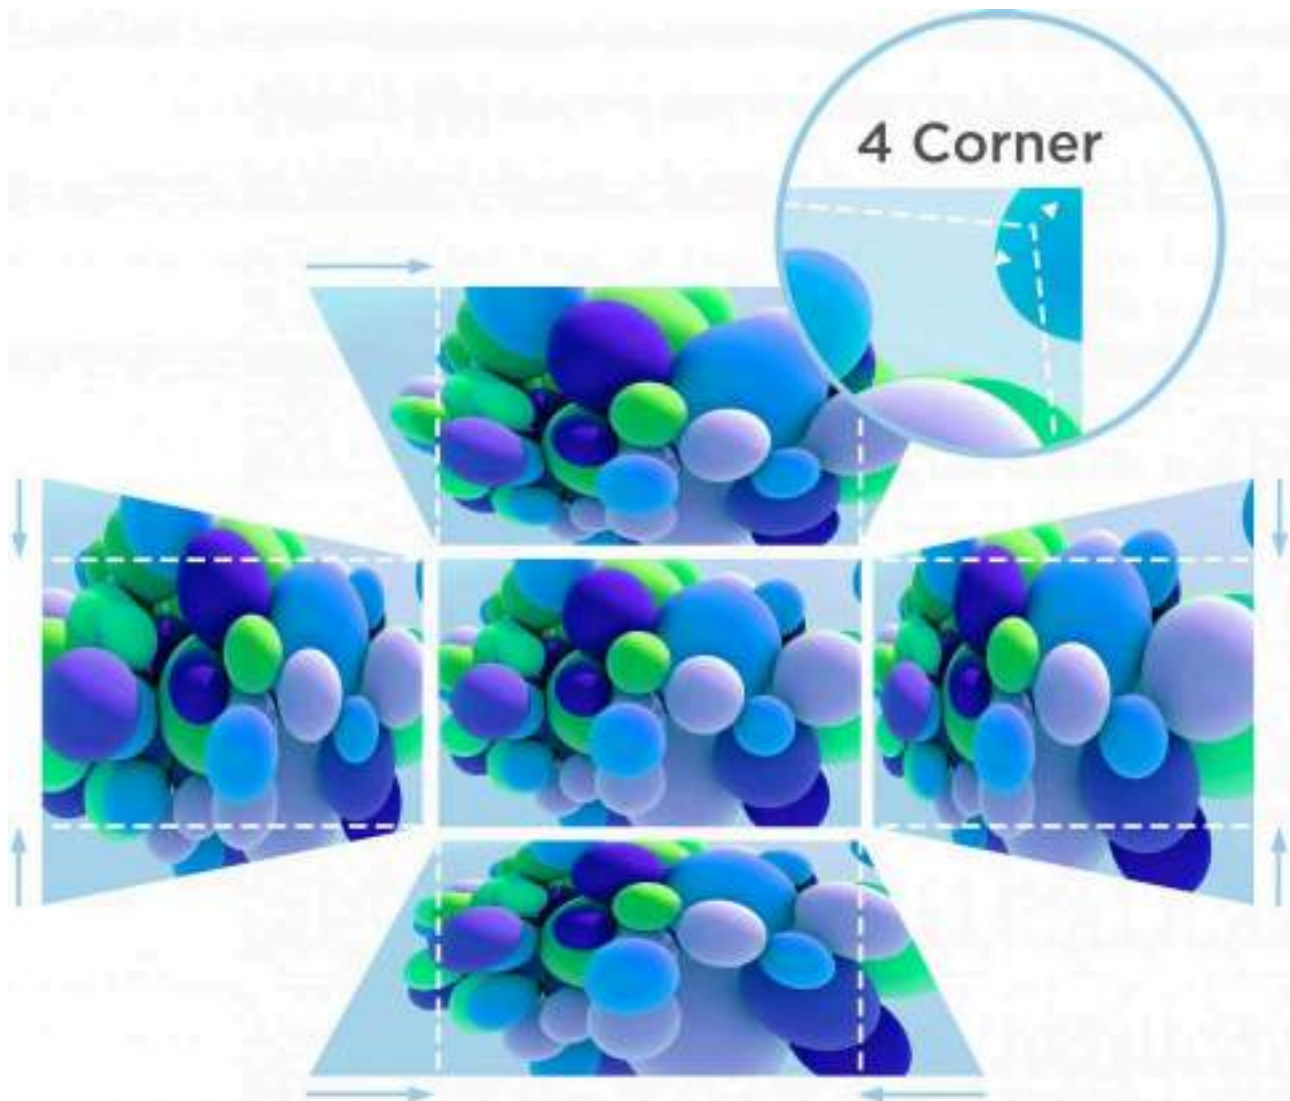

Creatividad y Versatilidad

El proyector puede girar verticalmente en cualquier ángulo, para proyectar sobre techos, paredes o suelos, mientras que el modo vertical amplía aún más sus capacidades para aplicaciones publicitarias creativas, de mapping y escenografía.

Proyección de 360°, Modo Retrato de 90°