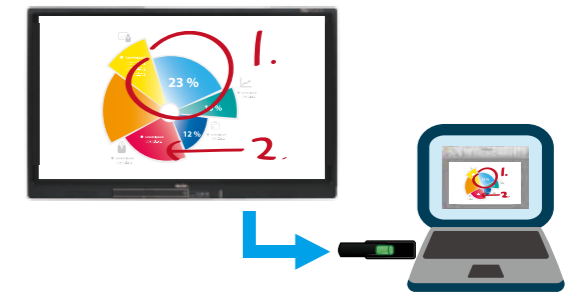

PC

Por supuesto, conectando su PC a las pantallas TRU TOUCH vía USB, podrá ejercer control sobre él desde la pantalla.

También en dispositivos iOS

Puede proyectar las fotos, vídeos, y documentos en dispositivos iOS tales como iPhone o iPad vía Wifi.

Conectividad

Conecte todo tipo de dispositivos a toda la variedad de conexiones de la TRU TOUCH.

Full HD 1080P

Disfrute de imágenes en altísima calidad con las pantallas TRU TOUCH Full HD.

Fino y ligero

Las nuevas pantallas TRU TOUCH Serie IB tienen un fondo de 99 mm y un peso a partir de 32 kg. Con estas características Se pueden ajustar a cualquier proyecto.

Captura de Pantalla

Capture y guarde una copia de la pantalla en el momento que usted quiera con un solo toque. Después compártala como desee.

10 puntos táctiles

TRU TOUCH tiene hasta 10 puntos táctiles activos. De esta manera puede haber hasta 10 personas escribiendo simultáneamente.