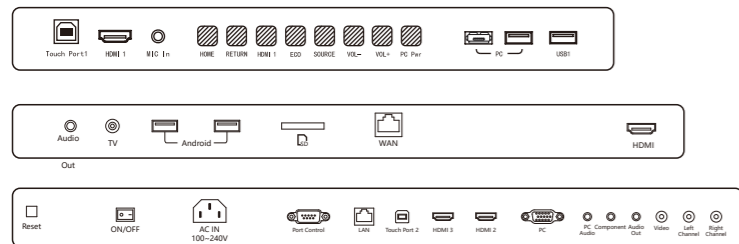

Uso óptimo con Windows

Conecte un OPS a la pantalla a través de su slot dedicado y la convertirá en un dispositivo Windows.

Función Pizarra

La función pizarra permite personalizar fondos de pizarra, escribir usando diferentes colores y grosores, hacer anotaciones sobre imágenes, vídeos, páginas de Internet o pantallas de Windows.

PC

Por supuesto, conectando su PC a las pantallas TRU TOUCH vía USB, podrá ejercer control sobre él desde la pantalla.

También en dispositivos iOS

Puede proyectar las fotos, vídeos, y documentos en dispositivos iOS tales como iPhone o iPad vía Wifi.

Conectividad

Conecte todo tipo de dispositivos a toda la variedad de conexiones de la TRU TOUCH.

Full HD 1080P

Disfrute de imágenes en altísima calidad con las pantallas TRU TOUCH Full HD.

Fino y ligero

Las nuevas pantallas TRU TOUCH Serie IB tienen un fondo de 99 mm y un peso a partir de 32 kg. Con estas características Se pueden ajustar a cualquier proyecto.