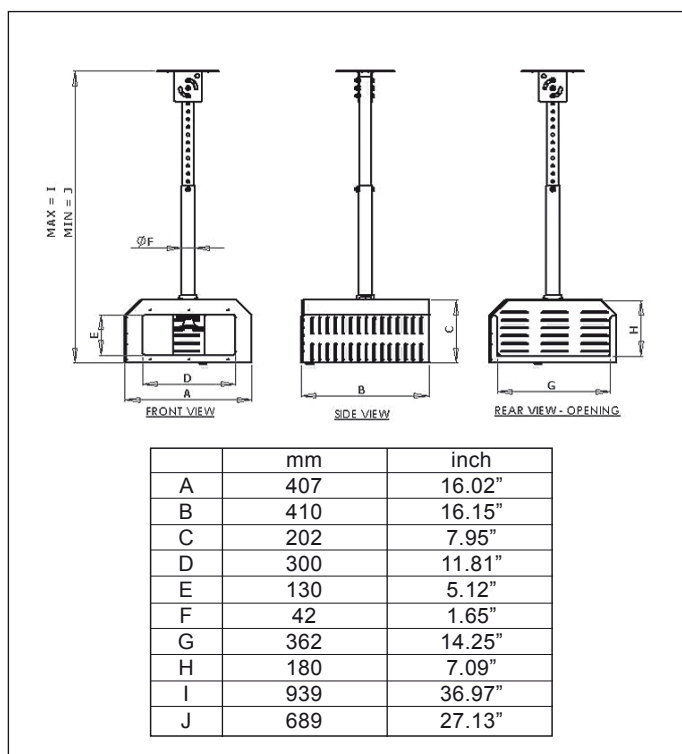

AV820

CAJA ANTIVANDÁLICA PARA PROYECTOR

DESCRIPCIÓN

AV820 cierra completamente el proyector en una caja de acero para prevenir robos, así como acciones de vandalismo. Es una solución muy segura para las escuelas, para áreas abiertas, para salas, etc. para evitar costes innecesarios o molestias causadas por robos de proyectores.

CARACTERÍSTICAS

Instalación rápida y sencilla.
Adaptable al soporte de techo para proyector AV815 (opcional).
Construcción enteramente de acero.
Tamaño universal para ajustarse a muchos proyectores.
Lentes derecha/centro/izquierda.
Los agujeros permiten una ventilación adecuada.

ESPECIFICACIONES TÉCNICAS

TAMAÑO DEL PROYECTOR: Hasta 300 x 250 x 100 mm
DIMENSIONES: 407 x 410 x 202 mm
DISTANCIA DESDE LA PARED: 510 mm
CAPACIDAD DE CARGA: 7 Kg
OPCIÓN DE COLOR: Negro

* Especificaciones sujetas a cambios sin previo aviso.