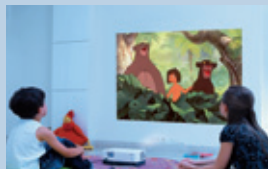

EPSON®

EXCEED YOUR VISION

Disfruta de la gran pantalla con el nuevo centro de entretenimiento EMP-DM1 de Epson

Instalación fácil en tan sólo 3 pasos

1. Conéctalo

2. Inserta el DVD

3. Disfruta de la gran pantalla

Reproduce DVD/DivX, música MP3 o CD's de audio, imágenes digitales directamente desde CD's o dispositivos de memoria USB o conecta tu televisor o PC con este proyector todo en uno, reproductor de DVD y sistema de sonido envolvente de dos altavoces.

Conecta tu videoconsola y sumérgete en la acción con el modo especial para juegos.

Disfruta del DVD El libro de la selva de Disney en pantalla gigante con el Epson EMP-DM1*

*El DVD se vende por separado

© Disney

Epson
EMP
DM1

Basta con enchufar el cable de corriente y disfrutar. Disfrutar del cine en casa es más fácil que nunca.

Conéctate a una amplia gama de dispositivos externos, incluyendo reproductores de MP3, para disfrutar de música de forma instantánea.