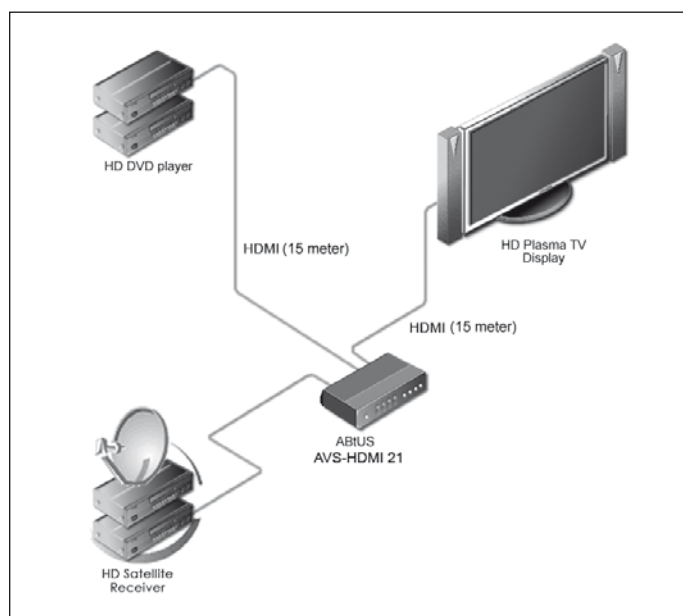

AVS-HDMI21 & 41

2:1 & 4:1 SELECTOR HDMI

AVS-HDMI21

AVS-HDMI41

DESCRIPCIÓN

El ABTUS AVS-HDMI21/24 es un selector/switcher de alta calidad para señales HDMI con 4 entradas y 1 salida. Con el AVS-HDMI21/24, puede conectar hasta 4 dispositivos con salida HDMI a 1 dispositivo con 1 única entrada.

CARACTERÍSTICAS

Entradas de selección: 2 (HDMI21), 4(HDMI41).
Control de ganancia: 0dB, 2dB, 4dB o 6dB.
Fácil instalación.

DESCRIPCIÓN

ESPECIFICACIONES TÉCNICAS

ENTRADA:	2 x conector hembra HDMI (HDMI21) 4 x conector hembra HDMI (HDMI41)
SALIDA:	1 x conector hembra HDMI
VERSION HDMI:	1.3
ANCHO DE BANDA:	1.65 GHz
RESOLUCIÓN MÁXIMA:	Full 1080p
PUERTO COM IR:	1 x conector 3,5 mm
LONGITUD CABLE (ENTRADA):	Hasta 15 metros (*Dependiendo de la clasificación del cable)
LONGITUD CABLE (SALIDA):	Hasta 15 metros (*Dependiendo de la clasificación del cable)
CARCASA:	ABS
DIMENSIONES / PESO:	(210 x 120 x 32) mm. / Peso: 250 gr.
ACCESORIOS:	AC-DC Adaptador de corriente 12V-DC, 500mA, controlador remoto.
FUENTE DE ALIMENTACIÓN:	12V-DC, 500mA

APLICACIONES

El AVS-HDMI21 & HDMI41 son parte de la serie ABTUS con mayor calidad, gran ancho de banda y coste efectivo diseñado especialmente para instaladores profesionales. Los productos ABTUS pueden ser encontrados en aplicaciones industriales, comerciales, educativas, militares y gubernamentales como: • Escuelas • Aulas de formación • Entorno de estaciones de trabajo • Galerías.