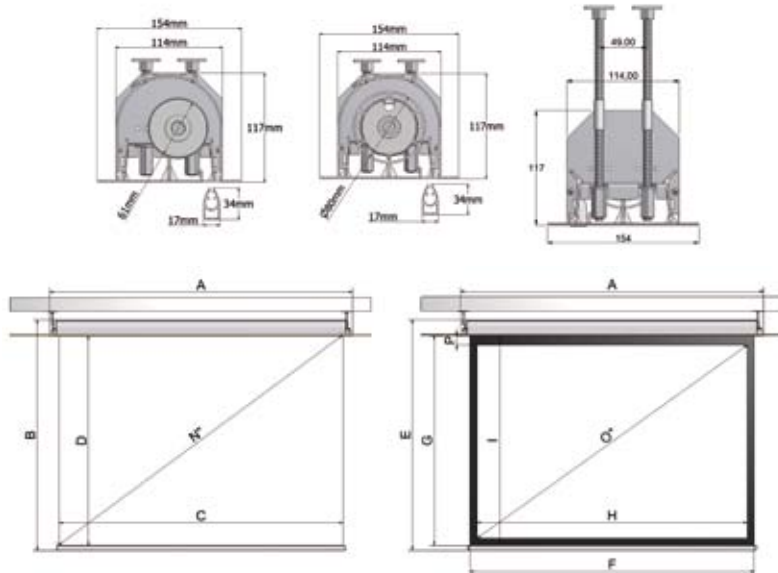

Pantallas encastrables Inceel

Cuando la estética es un aspecto importante en la decoración de su casa u oficina, la solución son las pantallas Inceel, pantallas que son visibles únicamente cuando se utilizan. Debido a su innovador sistema, la pantalla se instala en el falso techo y queda oculta, reduciendo considerablemente el impacto visual y favoreciendo la armonía total con el entorno.

Características

- Estructura de precisión en aluminio de alta calidad.
- Diseño exclusivo desarrollado por adg.
- Dos dimensiones de carcasa según la medida de la pantalla.
- El kit incluye barras de 50 cm para la instalación con una altura máxima de 1 m y placas embellecedoras.
- Borde superior desde 5 hasta 60 cm.
- Situación del motor únicamente a la derecha.

disegno
italiano

Formatos	Sin bordes negros			Con bordes negros						Medidas embalaje cm	Peso kg
	Medida carcasa A x B	Área útil de tela C x D	Pulgadas N"	Medida carcasa A x E	Medida tela F x G	Área útil de tela H x I	Borde superior standard P	Máximo borde superior cm	Pulgadas O"		
4:3	197 x 150	180 x 135	89	197 x 180	180 x 138	170 x 128	5	45	84	210 x 20 x 21	21
	217 x 165	200 x 150	98	217 x 168	200 x 153	190 x 143	5	50	94	230 x 20 x 21	22
	237 x 180	220 x 165	108	237 x 183	220 x 168	210 x 158	5	55	103	250 x 20 x 21	23
	267 x 203	250 x 188	123	267 x 205	250 x 190	240 x 180	5	60	118	280 x 20 x 21	24
	317 x 240	300 x 225	148	317 x 248	300 x 233	290 x 218	10	60	143	330 x 20 x 21	26
	367 x 278	350 x 263	172	367 x 285	350 x 270	340 x 255	10	40	167	380 x 20 x 21	30
16:9	197 x 116	180 x 101	81	197 x 121	180 x 106	170 x 96	5	60	77	210 x 20 x 21	20
	217 x 128	200 x 113	90	217 x 132	200 x 117	190 x 107	5	60	86	230 x 20 x 21	21
	237 x 139	220 x 124	99	237 x 143	220 x 128	210 x 118	5	60	95	250 x 20 x 21	22
	267 x 156	250 x 141	113	267 x 160	250 x 145	240 x 135	5	60	108	280 x 20 x 21	23
	317 x 184	300 x 169	136	317 x 193	300 x 178	290 x 163	10	60	131	320 x 20 x 21	25
	367 x 212	350 x 197	158	367 x 221	350 x 206	340 x 191	10	60	154	380 x 20 x 21	27
1:1	417 x 240*	400 x 225	181	417 x 249	400 x 234	390 x 219	10	30	176	430 x 20 x 21	29
	197 x 195	180 x 180	100	197 x 195	180 x 180	170 x 170	5	5	95	210 x 20 x 21	22
	217 x 215	200 x 200	111	217 x 215	200 x 200	190 x 190	5	5	106	230 x 20 x 21	23
	237 x 235	220 x 220	122	237 x 235	220 x 220	210 x 210	5	5	117	250 x 20 x 21	24
	267 x 265	250 x 250	139	267 x 265	250 x 250	240 x 240	5	5	134	280 x 20 x 21	25
	317 x 315	300 x 300	167	317 x 320	300 x 305	290 x 290	10	10	161	330 x 20 x 21	77

* Tela VisionWhitePro no disponible