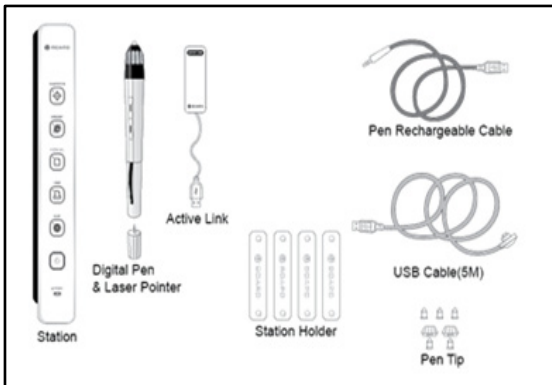

Contenido

Especificaciones técnicas

Part	Dato	Descripción
Estación Base	Area de trabajo efectiva	100" (hasta 120")
	Tecnología	IR + Ultrasonidos con tecnología VPOT patentada por PenAndFree
	Tipo de dispositivo USB	Dispositivo lápiz estándar de Microsoft
	Frecuencia de muestreo	70Khz
	Accesos directos	5 botones
	Wireless (opcional)	RF
	Medidas (W/L/H)	28mm / 220mm / 16mm
	Power	Con cable : USB 5 Volt / 100mA Modelo Wireless : Ri-poly recargable
Lápiz digital	Power	3.7V / 180MAH
	Batería	Batería recargable Ri-poly
	Terminal de recarga	Jack de recarga tipo auricular
	Botones	2. Botón izquierdo y borrar
	Indicador de batería	Indicador led de 2 pasos
	Tiempo total de recarga	1 horas
	Tiempo de funcionamiento continuo	20 horas
	Modo de ahorro	Modo de ahorro automático tras 30 segundos de inactividad
	Cable de carga USB	USB + tipo Jack (70cm)
	Medidas (Largo x Diámetro)	130mm x 15mm