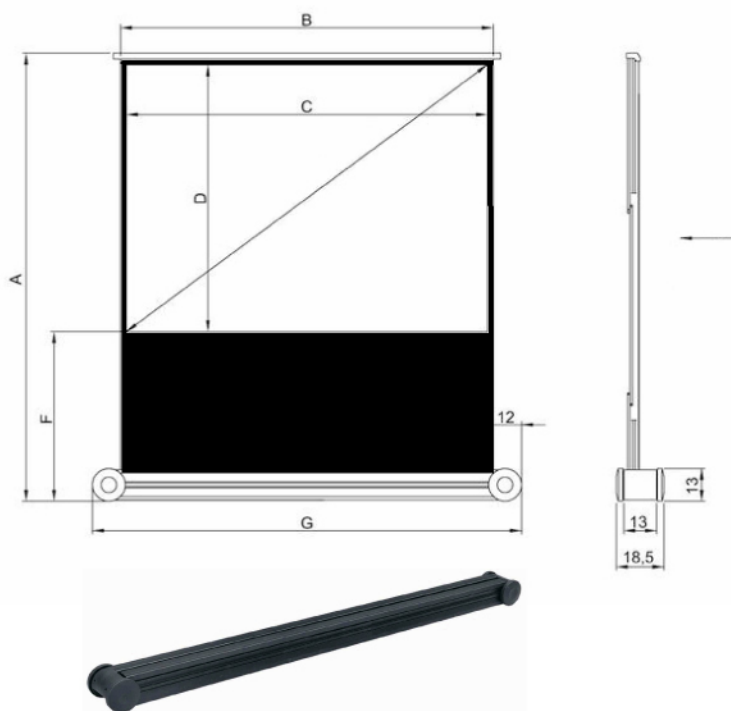

# PANTALLA BUTTERFLY

Cómoda de llevar y rápida de montar.

En cada extremo de la pantalla hay un asa y dos ruedas que permiten desplazarla y abrirla cómodamente.

Para abrirla basta con elevar la barra superior de la carcasa. La carcasa está hecha de aluminio y su especial diseño la protege eficazmente en los desplazamientos.

## Características técnicas

Altura x base (cm)								Peso neto	Peso bruto	Dimensiones
90 x 120 cm	177 cm	120 cm	116 cm	87 cm	145 cm	84 cm	144 cm	11,5 kg	13,4 kg	155,6 x 19,0 x 20,5 cm
120 x 160 cm	197 cm	160 cm	156 cm	117 cm	195 cm	74 cm	184 cm	15,0 kg	17,5 kg	195,6 x 19,0 x 20,5 cm
135 x 180 cm	197 cm	180 cm	176 cm	132 cm	220 cm	59 cm	204 cm	16,0 kg	18,8 kg	215,6 x 19,0 x 20,5 cm
150 x 200 cm	217 cm	200 cm	196 cm	147 cm	245 cm	64 cm	224 cm	17,1 kg	20,2 kg	235,6 x 19,0 x 20,5 cm
200 x 200 cm	217 cm	200 cm	196 cm				224 cm	17,1 kg	20,2 kg	235,6 x 19,0 x 20,5 cm